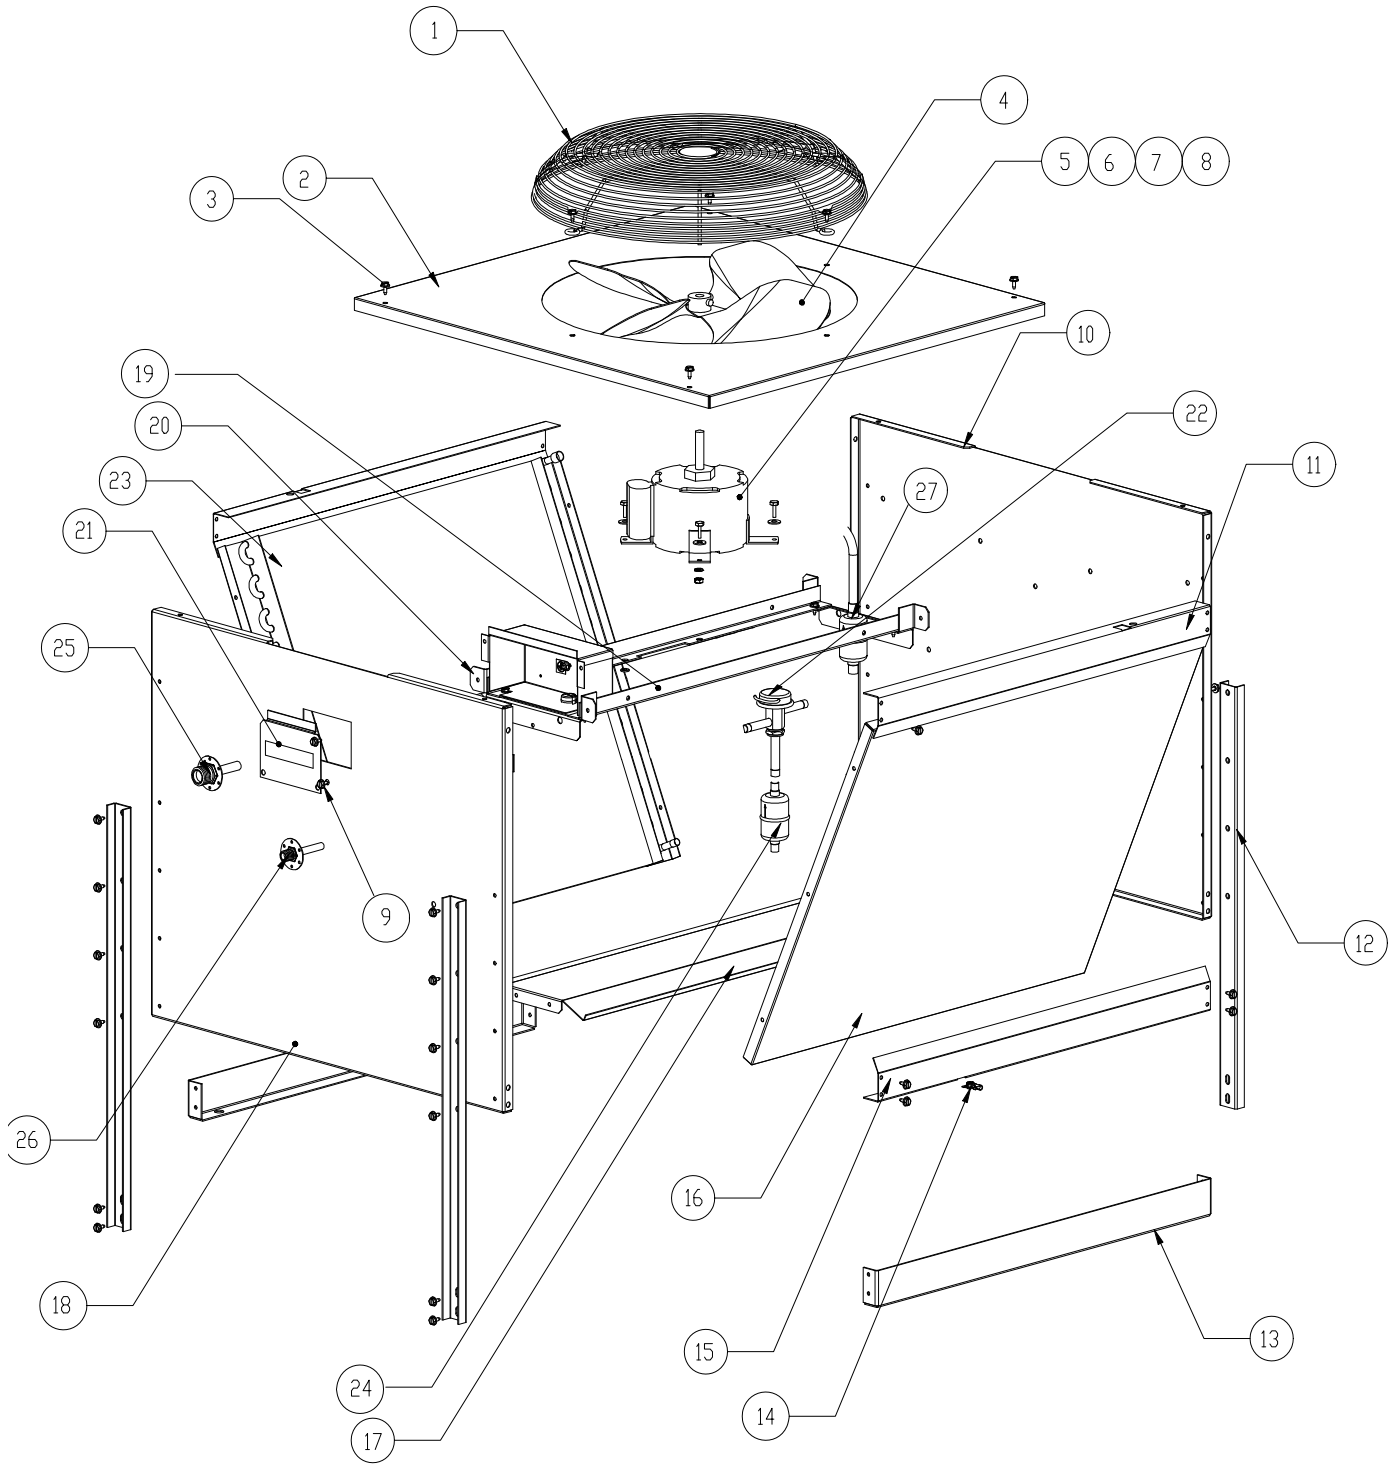

A = Air Cooled  
W= Water Cooled  
R= Remote

## Harvest Assist Assembly

Item No.	Model Number					Description
	ICE0805	ICE0806	ICE1005	ICE1006	ICE1007	
1	3013170-01	3013170-01	3013170-01	3013170-01	3013170-01	Bracket, Probe Motor
2	9161031-01	9161031-01	9161031-01	9161031-01	9161031-01	Gear Motor
3	9131190-01	9131190-01	9131190-01	9131190-01	9131190-01	Clutch Assembly 180 Degree
4	9051001-13	9051001-13	9051001-13	9051001-13	9051001-13	Snap Bushing
5	9051001-03	9051001-03	9051001-03	9051001-03	9051001-03	Snap Bushing
6	9031019-08	9031019-08	9031019-08	9031019-08	9031019-08	#6-32 x 1/2 Fillister Head Screw
7	9051057-01	9051057-01	9051057-01	9051057-01	9051057-01	Connecting Rod
8	9021102-01	9021102-01	9021102-01	9021102-01	9021102-01	Probe, Single Length
9	9031003-03	9031003-03	9031003-03	9031003-03	9031003-03	Plain Flat Washer
10	9031119-01	9031119-01	9031119-01	9031119-01	9031119-01	Shoulder Screw
11	9051519-01	9051519-01	9051519-01	9051519-01	9051519-01	Spacer, Cam Switch
12	9101160-01	9101160-01	9101160-01	9101160-01	9101160-01	Cam Switch
13	9131500-01	9131500-01	9131500-01	9131500-01	9131500-01	Insulator, Switch
14	9031008-44	9031008-44	9031008-44	9031008-44	9031008-44	Pan Head Machine Screw
15	9031120-01	9031120-01	9031120-01	9031120-01	9031120-01	Speed Nut Plate
	2061962-02S	2061962-02S	2061962-02S	2061962-02S	2061962-02S	Complete Assembly