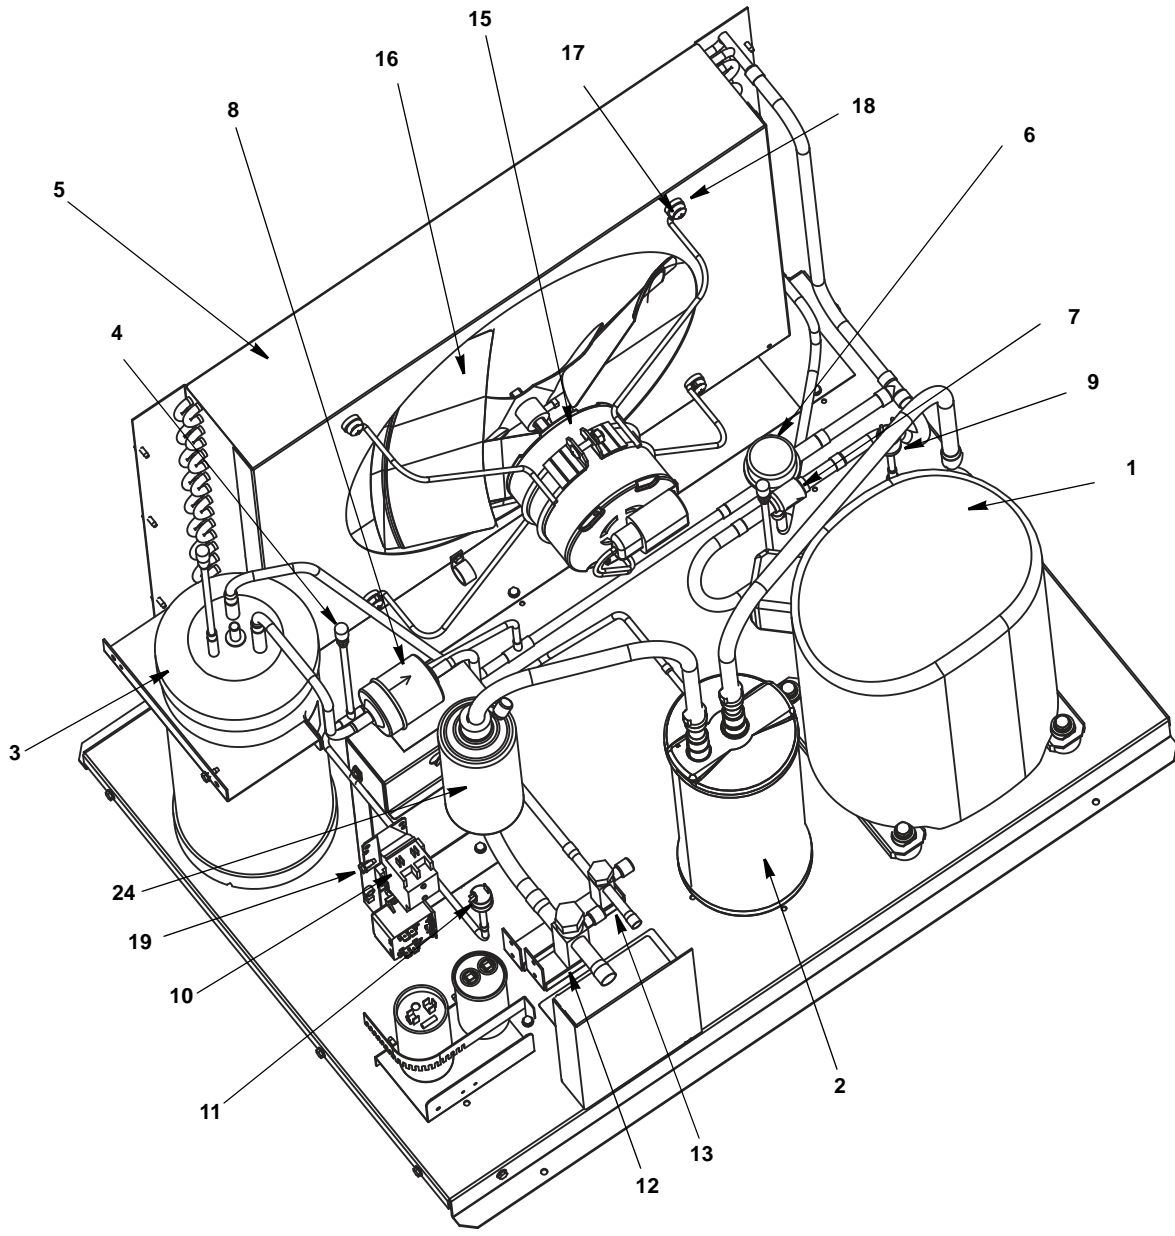

RCU2375 REMOTE CONDENSER