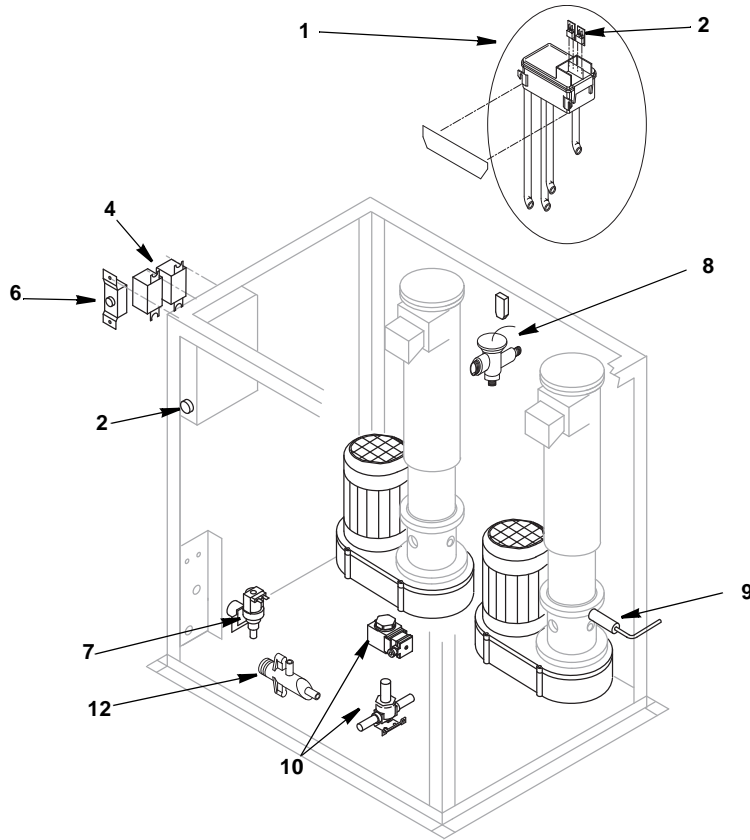

**Ice Machine Parts List for  
Series RF-2300C Models**

**RF2378C**

**RCU2375**

# RF-2300C EVAPORATOR COMPARTMENT

**DESCRIPTION**

	<b>DESCRIPTION</b>	<b>PART NO.</b>
1	Water Reservoir Assembly (Includes Hoses) .....	000005752
	a. Water Reservoir Only .....	
	b. Bracket .....	000005754
2	Float Microswitch .....	000005760
3	Compressor Relay .....	000005745
4	Evaporator Thermostat .....	000006076
5	Bin Thermostat .....	000005765
6	ON/OFF Toggle Switch .....	000008760
7	<b>Water Inlet Valve</b>	
	a. 220/60/1 .....	000006058
8	Expansion Valve .....	000008689
9	Rotation Sensor .....	000005755
10	Hot Gas Valve	
	a. Body .....	000006244
	b. Coil .....	000008690
11	Water Inlet & Drain Assembly .....	000009043

# RF-2300C EVAPORATOR ASSEMBLY

DESCRIPTION	PART NO.
1 Evaporator Assembly . . . . .	000005682
2 Foundation . . . . .	000005694
3 Gear Motor Assembly . . . . .	
a. 220/60/1 . . . . .	000006064
b. 230/50/1 . . . . .	000005699
4 Gear Motor Capacitor (not shown) . . . . .	
a. 230/50/1 . . . . .	000007822
b. 220/60/1 . . . . .	000007823
5 Insulating Cap . . . . .	000005732
6 Bearing Cap . . . . .	000005646
7 Snap Ring . . . . .	000005758
8 Auger Bolt . . . . .	000005600
9 Bearing Shim . . . . .	000005610
10 Self Lubricating Disc . . . . .	000005651
11 Upper Bearing . . . . .	000005606
12 Upper O-Ring . . . . .	000005736
13 Cutter Head . . . . .	000005649
14 Auger . . . . .	000005597
15 Water Seal . . . . .	000005779
16 Lower O-Ring . . . . .	000005582
17 Water Seal Retainer . . . . .	000005780
18 Lower Bearing . . . . .	000005604
19 Flex Jaw Coupling Lower . . . . .	000005643
20 Flex Jaw Coupling Spider . . . . .	000005644
21 Flex Jaw Coupling Upper . . . . .	000005571
22 Ice Chute Kit . . . . .	000007921
a. Ice Exhaust with Microswitch . . . . .	000007906
b. Locking Strip . . . . .	000007907
c. Bulb Holder . . . . .	000007916
d. Ice Outlet Pipe Assembly . . . . .	000007917
e. Cross Bar . . . . .	000007920
23 Ice Chute Extension . . . . .	000008643