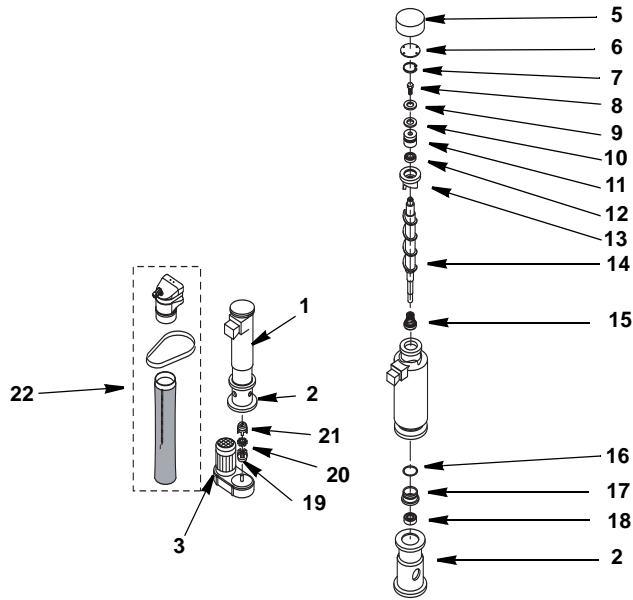

**Ice Machine Parts List for  
Series RF-2300C Models**

**RF2378C**

**RCU2375**

# RF-2300C EVAPORATOR COMPARTMENT

**DESCRIPTION**

	<b>DESCRIPTION</b>	<b>PART NO.</b>
1	Water Reservoir Assembly (Includes Hoses) .....	000005752
	a. Water Reservoir Only .....	
	b. Bracket .....	000005754
2	Float Microswitch .....	000005760
3	Compressor Relay .....	000005745
4	Evaporator Thermostat .....	000006076
5	Bin Thermostat .....	000005765
6	ON/OFF Toggle Switch .....	000008760
7	<b>Water Inlet Valve</b>	
	a. 220/60/1 .....	000006058
8	Expansion Valve .....	000008689
9	Rotation Sensor .....	000005755
10	Hot Gas Valve	
	a. Body .....	000006244
	b. Coil .....	000008690
11	Water Inlet & Drain Assembly .....	000009043

# RF-2300C EVAPORATOR ASSEMBLY

DESCRIPTION	PART NO.
1 Evaporator Assembly . . . . .	000005682
2 Foundation . . . . .	000005694
3 Gear Motor Assembly . . . . .	
a. 220/60/1 . . . . .	000006064
b. 230/50/1 . . . . .	000005699
4 Gear Motor Capacitor (not shown) . . . . .	
a. 230/50/1 . . . . .	000007822
b. 220/60/1 . . . . .	000007823
5 Insulating Cap . . . . .	000005732
6 Bearing Cap . . . . .	000005646
7 Snap Ring . . . . .	000005758
8 Auger Bolt . . . . .	000005600
9 Bearing Shim . . . . .	000005610
10 Self Lubricating Disc . . . . .	000005651
11 Upper Bearing . . . . .	000005606
12 Upper O-Ring . . . . .	000005736
13 Cutter Head . . . . .	000005649
14 Auger . . . . .	000005597
15 Water Seal . . . . .	000005779
16 Lower O-Ring . . . . .	000005582
17 Water Seal Retainer . . . . .	000005780
18 Lower Bearing . . . . .	000005604
19 Flex Jaw Coupling Lower . . . . .	000005643
20 Flex Jaw Coupling Spider . . . . .	000005644
21 Flex Jaw Coupling Upper . . . . .	000005571
22 Ice Chute Kit . . . . .	000007921
a. Ice Exhaust with Microswitch . . . . .	000007906
b. Locking Strip . . . . .	000007907
c. Bulb Holder . . . . .	000007916
d. Ice Outlet Pipe Assembly . . . . .	000007917
e. Cross Bar . . . . .	000007920
23 Ice Chute Extension . . . . .	000008643