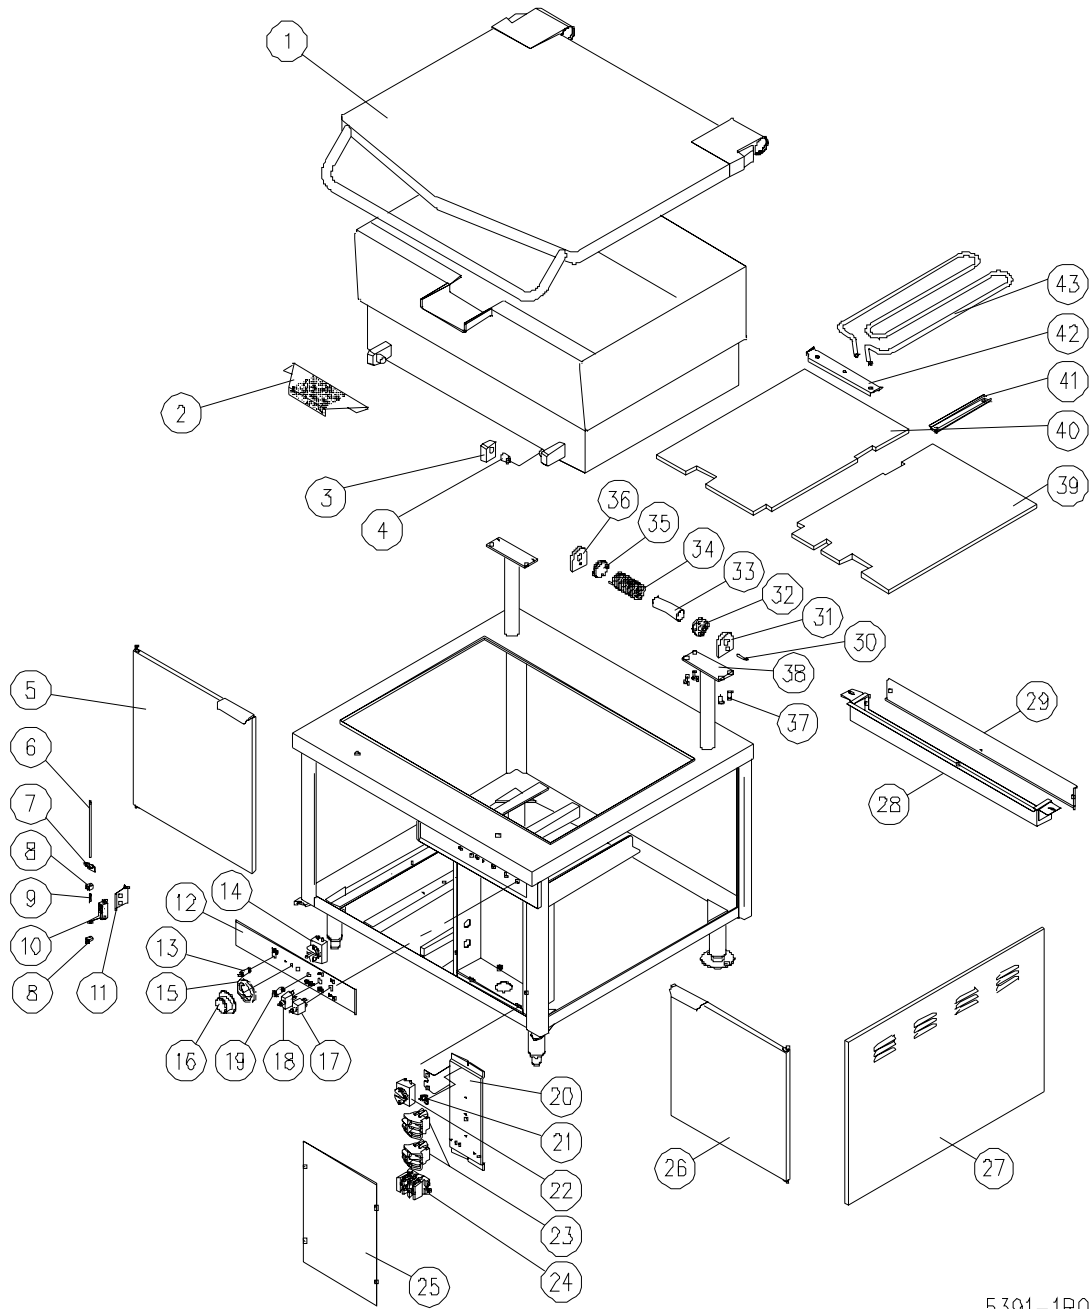

PARTS LIST, ELECTRIC MODULAR UNITS, MODELS BCH-30, BCH-40

**FIGURE 1**

5391-1R0

**FIGURE 1**

<b><u>ITEM</u></b>	<b><u>Part No.</u></b>	<b><u>DESCRIPTION</u></b>	<b><u>QUANTITY</u></b>	
			<b><u>30</u></b>	<b><u>40</u></b>
1	41308	Pan Cover	1	
	41309	Pan Cover		1
2	42224	Pour Lip Strainer	1	1
3	42480	Tilt Bracket	2	2
4	40452	Bushing	2	2
5	40347	Left Hand Door	1	
	40380	Left Hand Door		1
*	41140	Magnetic Catch	2	2
6	42372	Actuator Rod 18"	1	1
7	42374	Actuator Rod Guide	1	1
8	42294	Lock Collar	2	2
9	42377	Spring	1	1
10	40936	Limit Switch	1	1
11	40487	Limit Switch Bracket	1	1
12	42363	Control Panel Decal	1	
	42364	Control Panel Decal		1
13	40951	Pilot Light - Red	1	1
14	41005	Thermostat	1	1
15	40994	Bezel	1	1
**	41006	Dial	1	1
*	40849	Dial (C)	1	1
*	40848	Dial (F)	1	1
17	41883	Power Switch	1	1
18	41884	Up/Down Switch	1	1
19	40949	Pilot Light - Amber	1	1
20	43373	Panel Sub Assembly	1	1
21	40840	Ground Lug	1	1