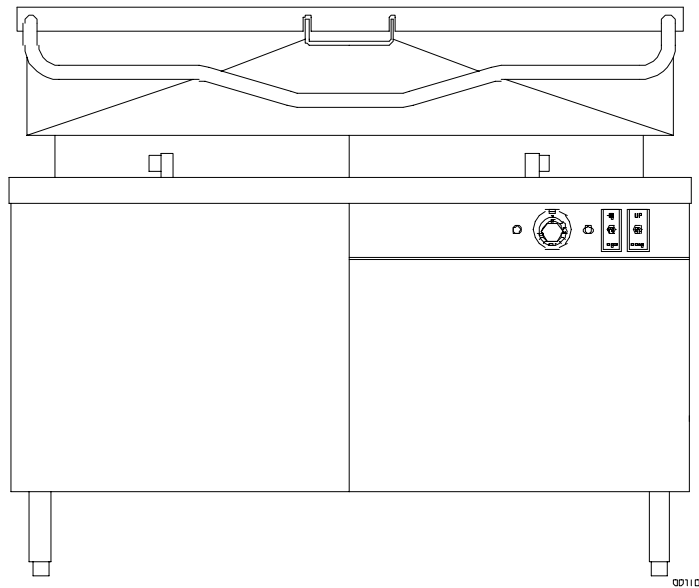

Revised April 6, 2007

BLODGETT OVEN CO ▪ 44 lakeside Ave ▪ Burlington, VT 05446
Tel. 800-331-5842 ▪ Fax 802-860-3732 ▪ www.blodgett.com