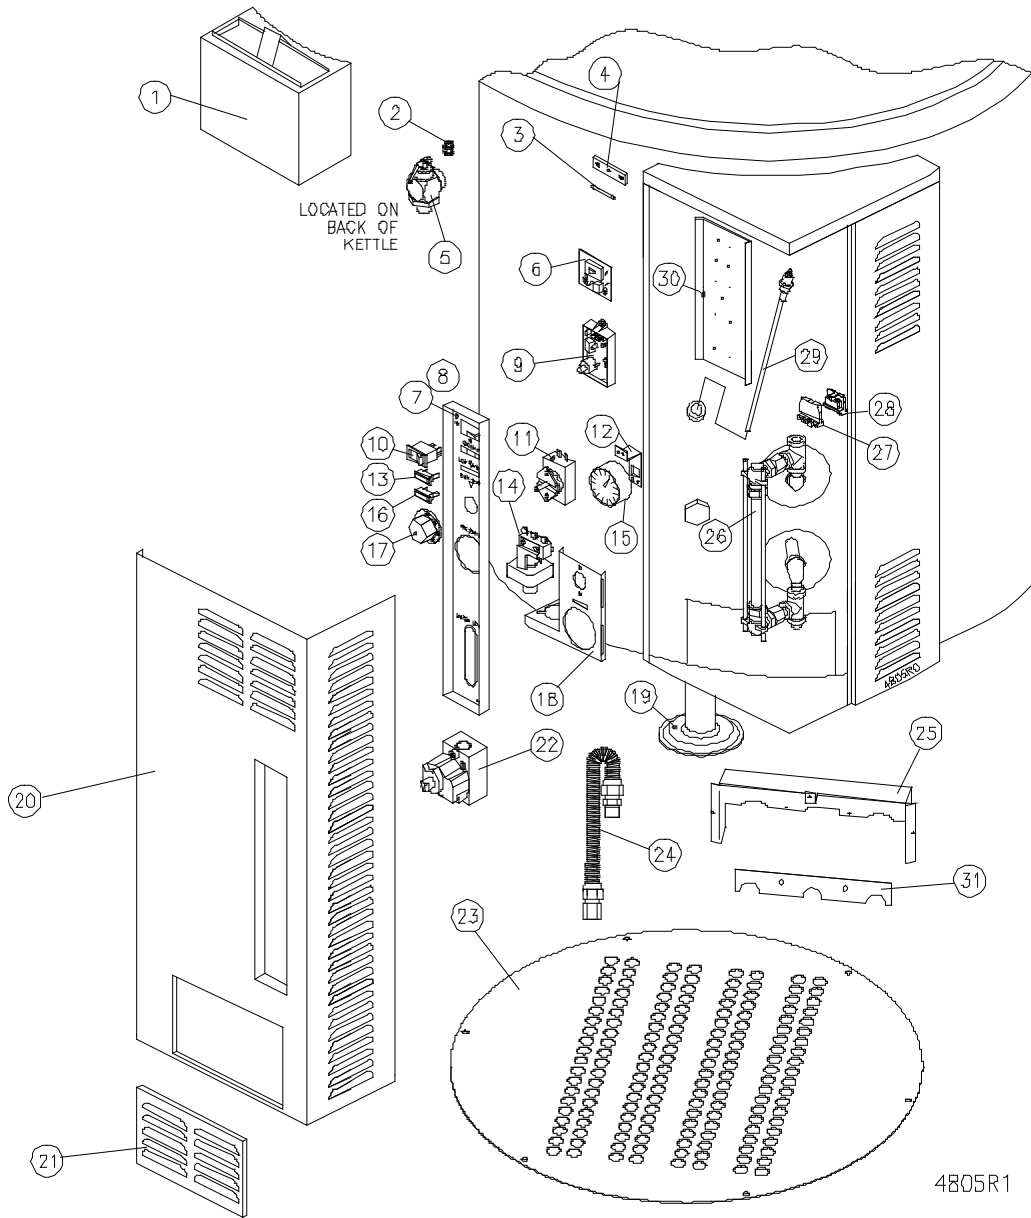

# PARTS LIST, GAS KETTLES, MODELS KLS80G, KLS100G

## FIGURE 1

PARTS LIST, GAS KETTLES, MODELS KLS80G, KLS100G

**FROM FIGURE 1**

<b><u>ITEM</u></b>	<b><u>PART NUMBER</u></b>	<b><u>DESCRIPTION</u></b>	<b><u>QUANTITY</u></b>		
			<b><u>KLS-80</u></b>	<b><u>KLS-100</u></b>	
1.	41249	Flue Box Assembly	1	1	
2.	40548	Air Vent	1	1	
3.	41861	Fuse 3A, 250V	1	1	
4.	41863	Fuse Holder	1	1	
5.	40612	Relief Valve, 35 psi	1	1	
6.	40542	Level Control	1	1	
7.	40033	Control Panel	1	1	
**	8.	42548	English Label	1	1
		42475	French Label	1	1
9.	41093	Ignition Module	1	1	
10.	42457	Power Switch	1	1	
11.	40046	Thermostat	1	1	
12.	43486	Pressure Gauge Bracket	1	1	
13.	43240	Pilot Light, Cooking, Red	1	1	
14.	43487	Pressure Switch	1	1	
15.	40907	Pressure Gauge	1	1	
16.	43488	Pilot Light, Low Water, Amber	1	1	
17.	41006	Dial	1	1	
18.	43241	Pressure Switch Bracket	1	1	
19.	41474	Adjustable Foot	4	4	
20.	40001	Front Panel	1		
	40000	Front Panel		1	
21.	41228	Access Door	1	1	
**	22.	41108	Combination Gas Control - Natural Gas, 24V	1	1
		41109	Combination Gas Control – Propane, 24V	1	1

<b><u>ITEM</u></b>	<b><u>PART NUMBER</u></b>	<b><u>DESCRIPTION</u></b>	<b><u>QUANTITY</u></b>
	40556	3" DRAW-OFF VALVE ASSEMBLY	1
1.	40567	Acorn Nut, 7/16-14 UNC	1
2.	40568	Handle, Stainless Steel	1
3.	40569	Gland Nut	1
4.	40570	Bonnet	1
5.	40572	"O" Ring	1
6.	40571	Stem Assembly	1
7.	43248	Valve Body	1