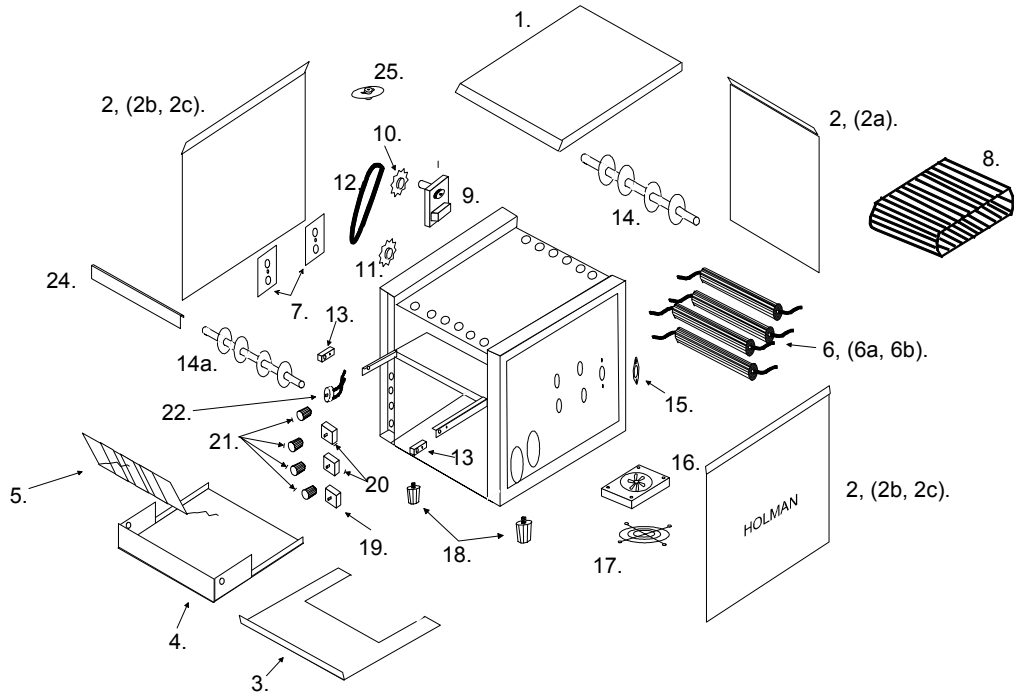

TURBOTOAST MODELS TT1200, TT1200-S

| <u>PART #</u> | <u>QTY.</u> | <u>DESCRIPTION</u> | <u>PART #</u> | <u>QTY.</u> | <u>DESCRIPTION</u> | | |
|---------------|-------------|--------------------|-----------------------|-------------|--------------------|---|--------------------------------|
| 1). | 100993 | 1 | Top Cover | 13). | 200700 | 2 | Bushing, Idler Shaft |
| 2). | 402407 | 1 | Back Panel | 14). | 202902 | 1 | Drive Shaft |
| 2a). | DELETED | 1 | DELETED | 14a). | 202905 | 1 | Idler Shaft |
| 2b). | 401809 | 2 | Side Panel | 15). | 112261 | 2 | Rear Bushing |
| 2c). | DELETED | 2 | DELETED | 16). | 200561 | 1 | Fan Motor |
| 3). | 401726 | 1 | Toast Chute Extension | 17). | 200562 | 1 | Fan Grill |
| 4). | 101093 | 1 | Crumb Tray | 18). | 200709 | 4 | Leg, 1" |
| 5). | 200762 | 1 | Load Up tray | 19). | 200551 | 1 | Power Saver Switch |
| 6). | 197895 | 6 | Heater Tubes, 208V | 20a). | 200538 | 2 | Infinite Switch, 208/240V |
| 6a). | 197898 | 6 | Heater Tubes, 240V | 21). | 115360 | 4 | Knob |
| 7). | 402297 | 2 | Heater Tube Retainers | 22). | 118042 | 1 | Speed control |
| 8). | 160024 | 1 | Conveyor Belt | 23). | 140027 | 1 | Cord/Plug set (not shown) |
| 9). | 200504 | 1 | Drive Motor | 24). | 401698 | 1 | Swinging Heat Shutter |
| 10). | 200645 | 1 | Drive sprocket | 25). | 115146 | 1 | High Limit Reset |
| 11). | 200643 | 1 | Driven Sprocket | 26). | 200387 | 1 | Fan Motor Cord Set (not shown) |
| 12). | 150015 | 1 | Drive Chain | 27). | 200736 | 2 | Spring |