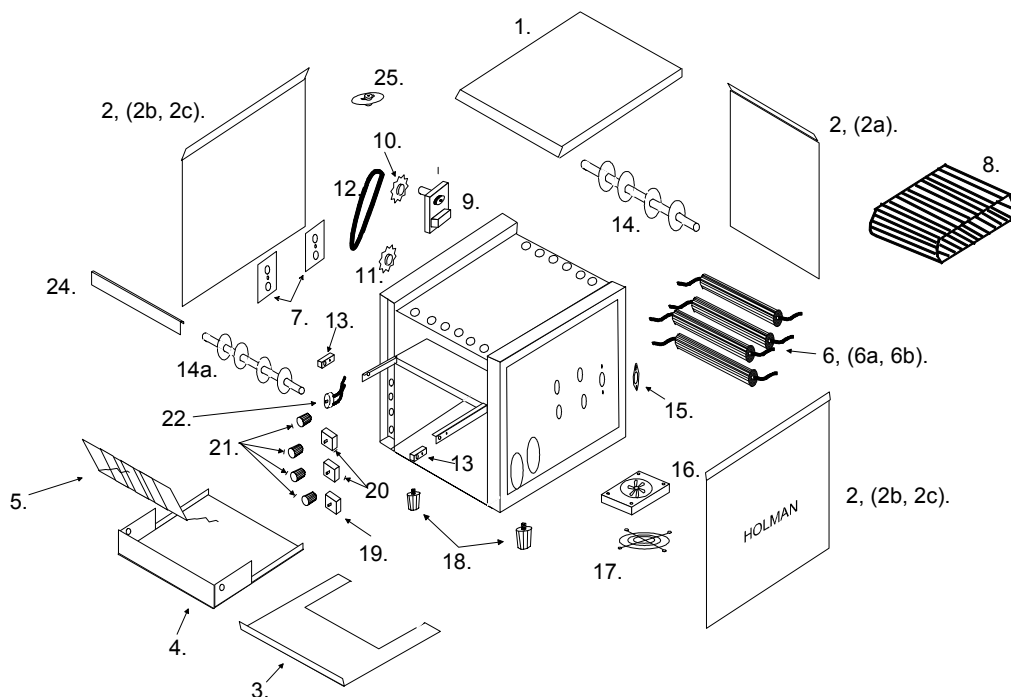

**OPERATOR'S MANUAL
HOLMAN CONVEYOR TOASTERS
TURBOTOAST SERIES**

PARTS LIST MODELS TT960, TT900H

<u>PART #</u>	<u>QTY.</u>	<u>DESCRIPTION</u>	<u>PART #</u>	<u>QTY.</u>	<u>DESCRIPTION</u>
1). 100993	1	Top Cover	12). 150015	1	Drive Chain
2). 402407	1	Back Panel	13). 200700	2	Bushing, Idler Shaft
2a). 402408	1	Back Panel, (high)	14). 202902	1	Drive Shaft
2b). 401809	2	Side Panel	14a). 202905	1	Idler Shaft
2c). 401732	2	Side Panel (high)	15). 112261	2	Rear Bushing
3). 401726	1	Toast Chute Extension	16). 200561	1	Fan Motor
4). 101093	1	Crumb Tray	17). 200562	1	Fan Grill
5). 200762	1	Load Up tray	18). 200709	4	Leg, 1"
6). 197845	4	Heater Tubes, 208V	19). 200551	1	Power Saver Switch
6a). 197847	4	Heater Tubes, 240V	20a). 200538	2	Infinite Switch, 208/240V
6b). 197846	4	Heater Tubes, 220V	21). 115360	4	Knob
7). 4001917	1	Heater Tube Retainers	22). 118042	1	Speed control
8). 160024	1	Conveyor Belt	23). 140024	1	Cord/Plug set (not shown)
9). 200504	1	Drive Motor	24). 401698	1	Swinging Heat Shutter
10). 200645	1	Drive sprocket	25). 115146	1	High Limit Reset
11). 200645	1	Driven Sprocket	26). 200387	1	Fan Motor Cord Set (not shown)
			27). 200736	2	Spring, (not shown)